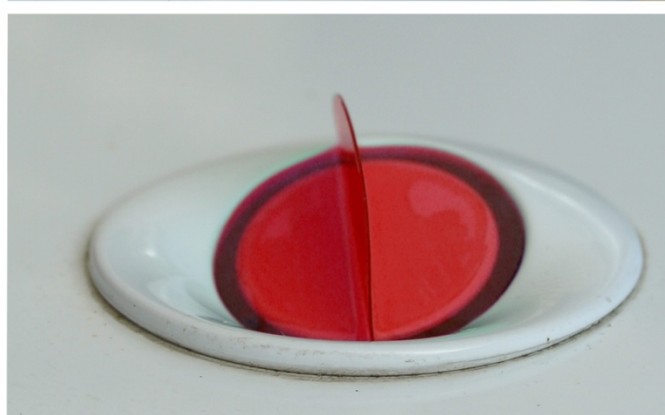

Sensor Covers

The quick and easy solution for masking integrated parking sensors!

NEW

Tunnistimen suoja

Colad
an emm product

Suunniteltu suojaamaan pysäköinti tunnistimet hionnan ja maalauksen aikana.

Ainutlaatuinen patentoitu muoto varmistaa, että maali ei pääse suojan alle. Suoja on myös helppo irrottaa.

Nopea ja helppo

- ✓ *Sopii käytettäväksi nykyaikaisissa pysäköinti antureissa*
- ✓ *Sitoo maalin ja mahdollista hioa yli hiomakoneella.*

Tuote no. 9090
500 kpl/ltk